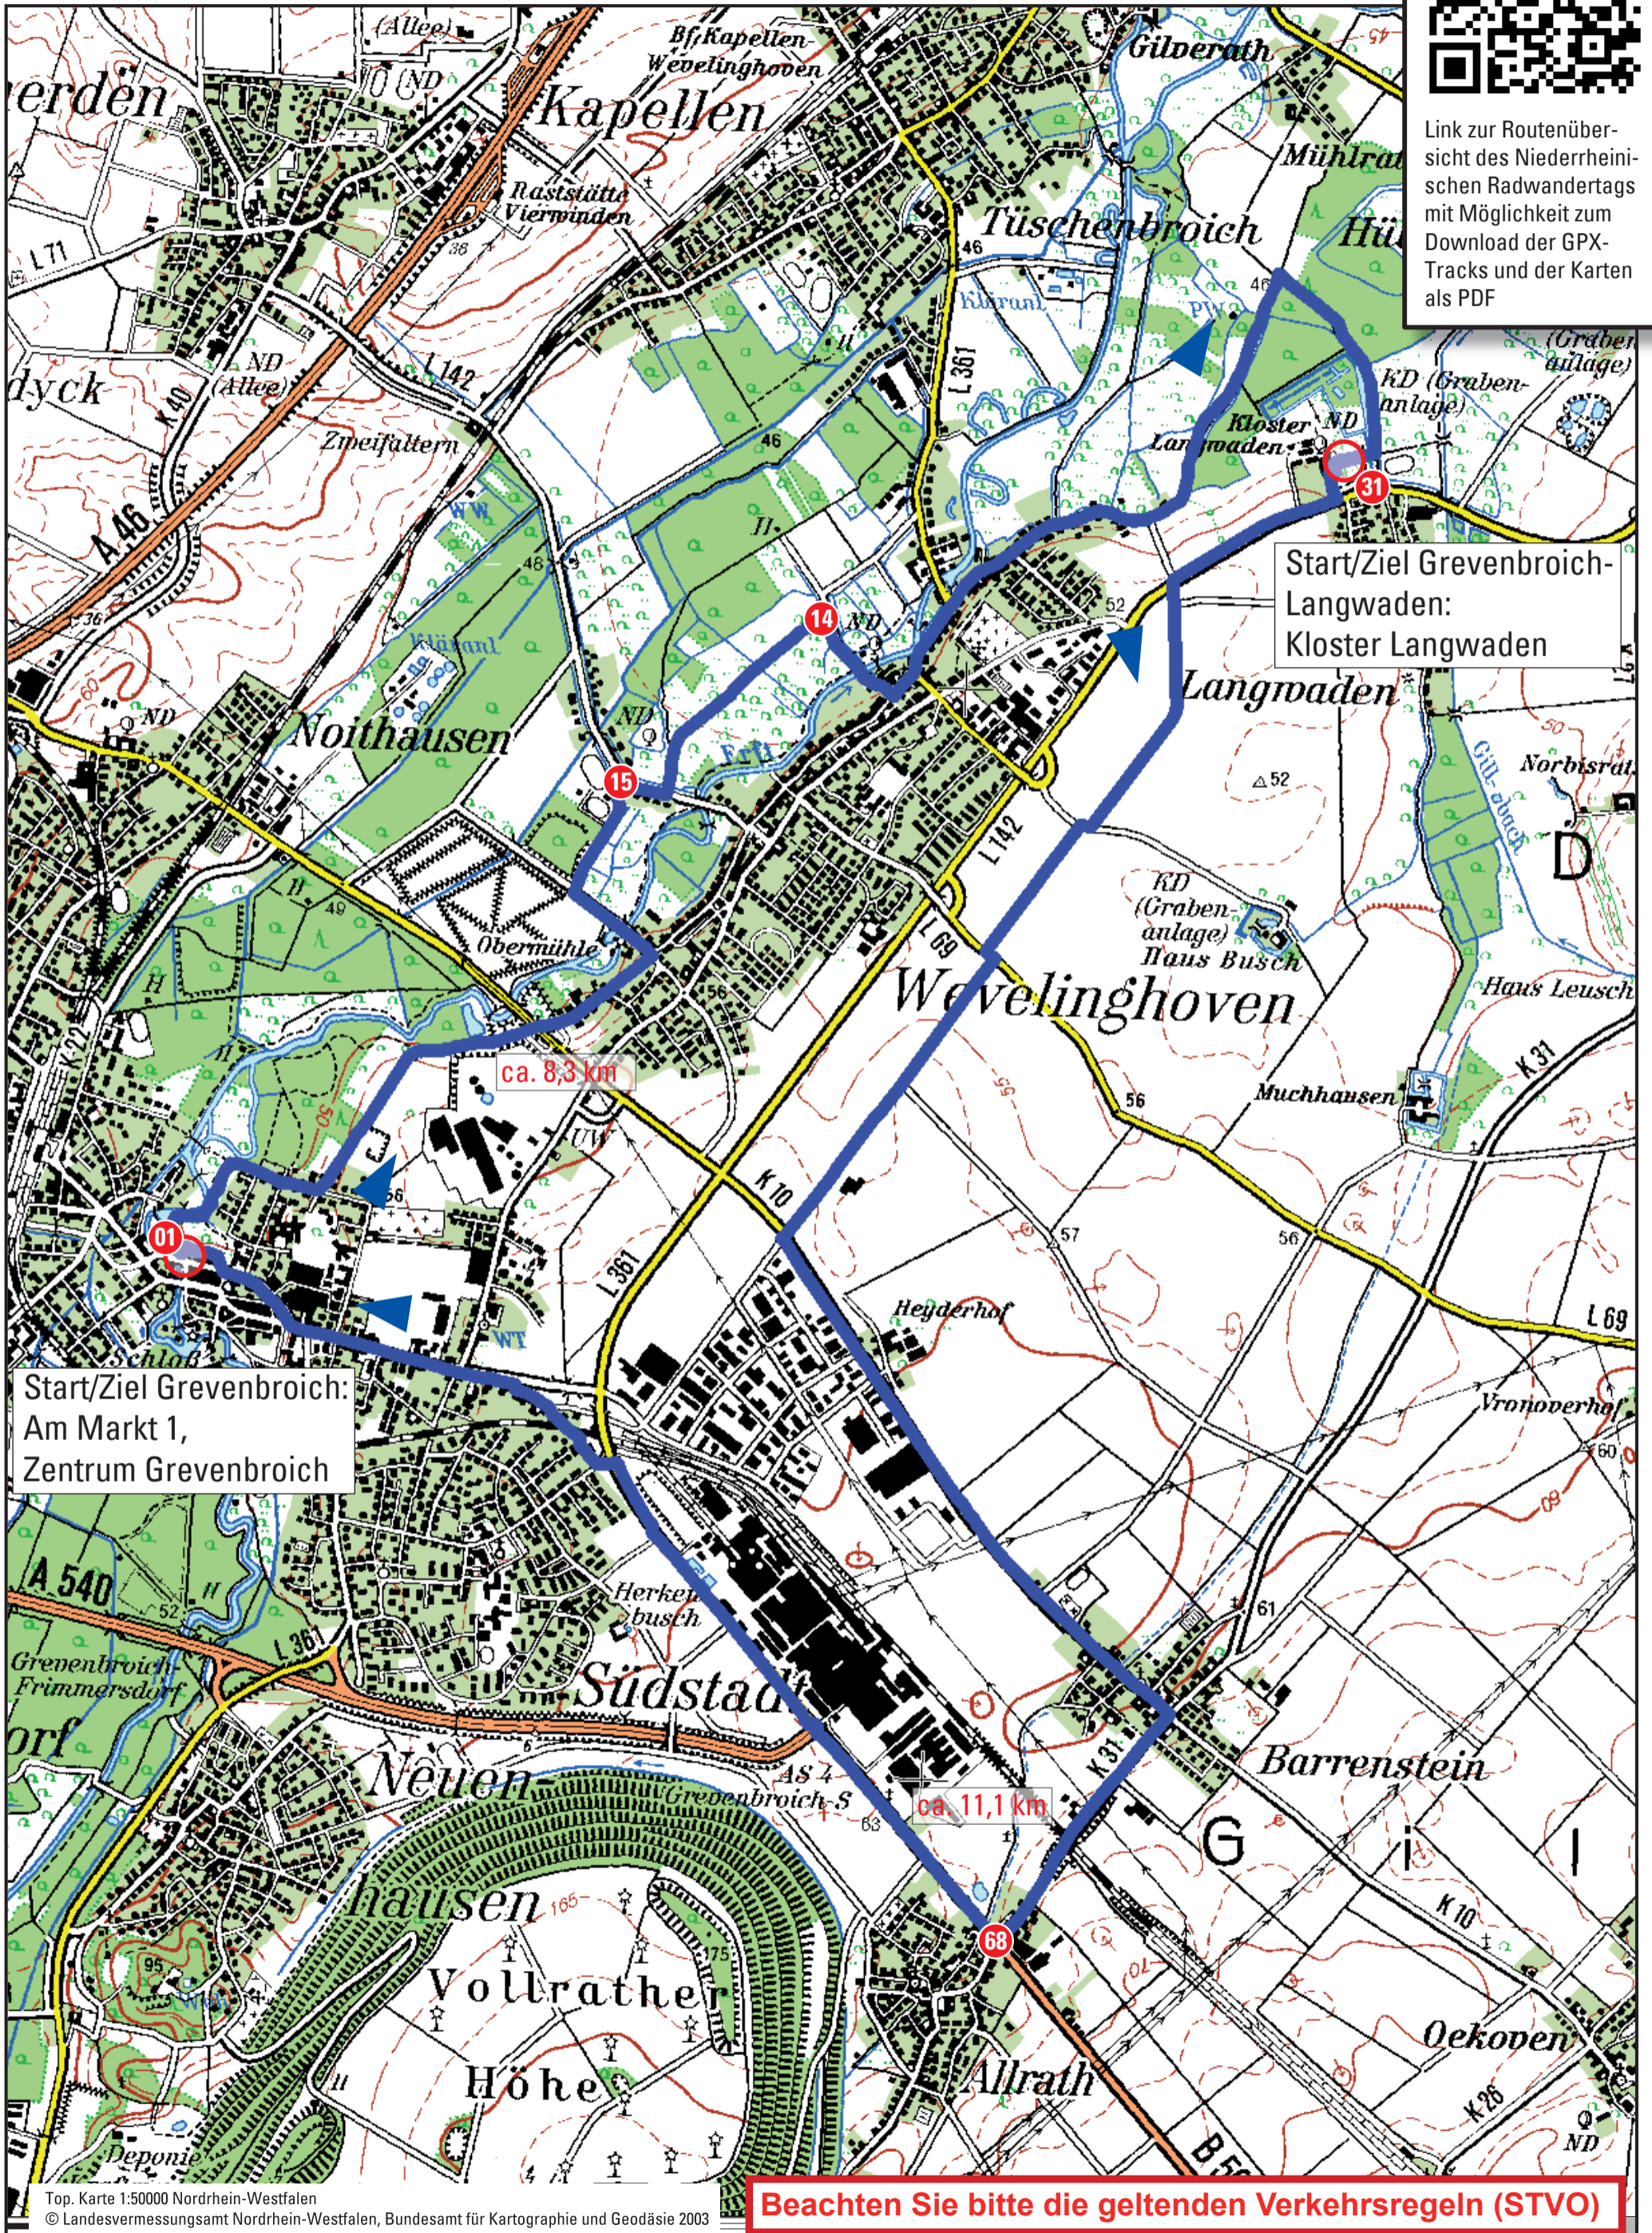

Link zur Routenübersicht des Niederrheinischen Radwandertags mit Möglichkeit zum Download der GPX-Tracks und der Karten als PDF

Start/Ziel Grevenbroich:
Am Markt 1,
Zentrum Grevenbroich

Start/Ziel Grevenbroich-
Langwaden:
Kloster Langwaden

Beachten Sie bitte die geltenden Verkehrsregeln (STVO)